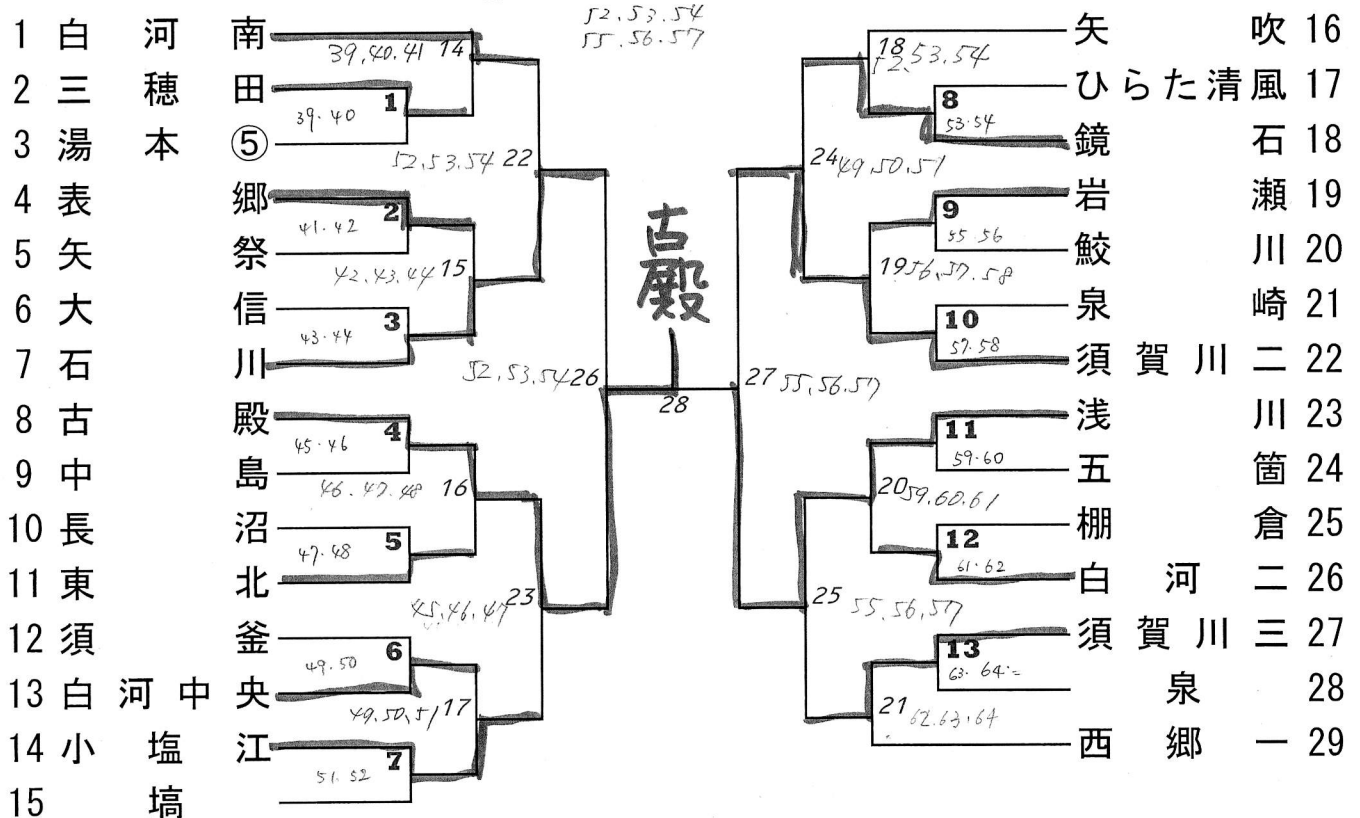

団体戦は男女とも試合番号が太字のもののみ5番まで実施 その他は3点先取

【中学男子団体】

【中学女子団体】