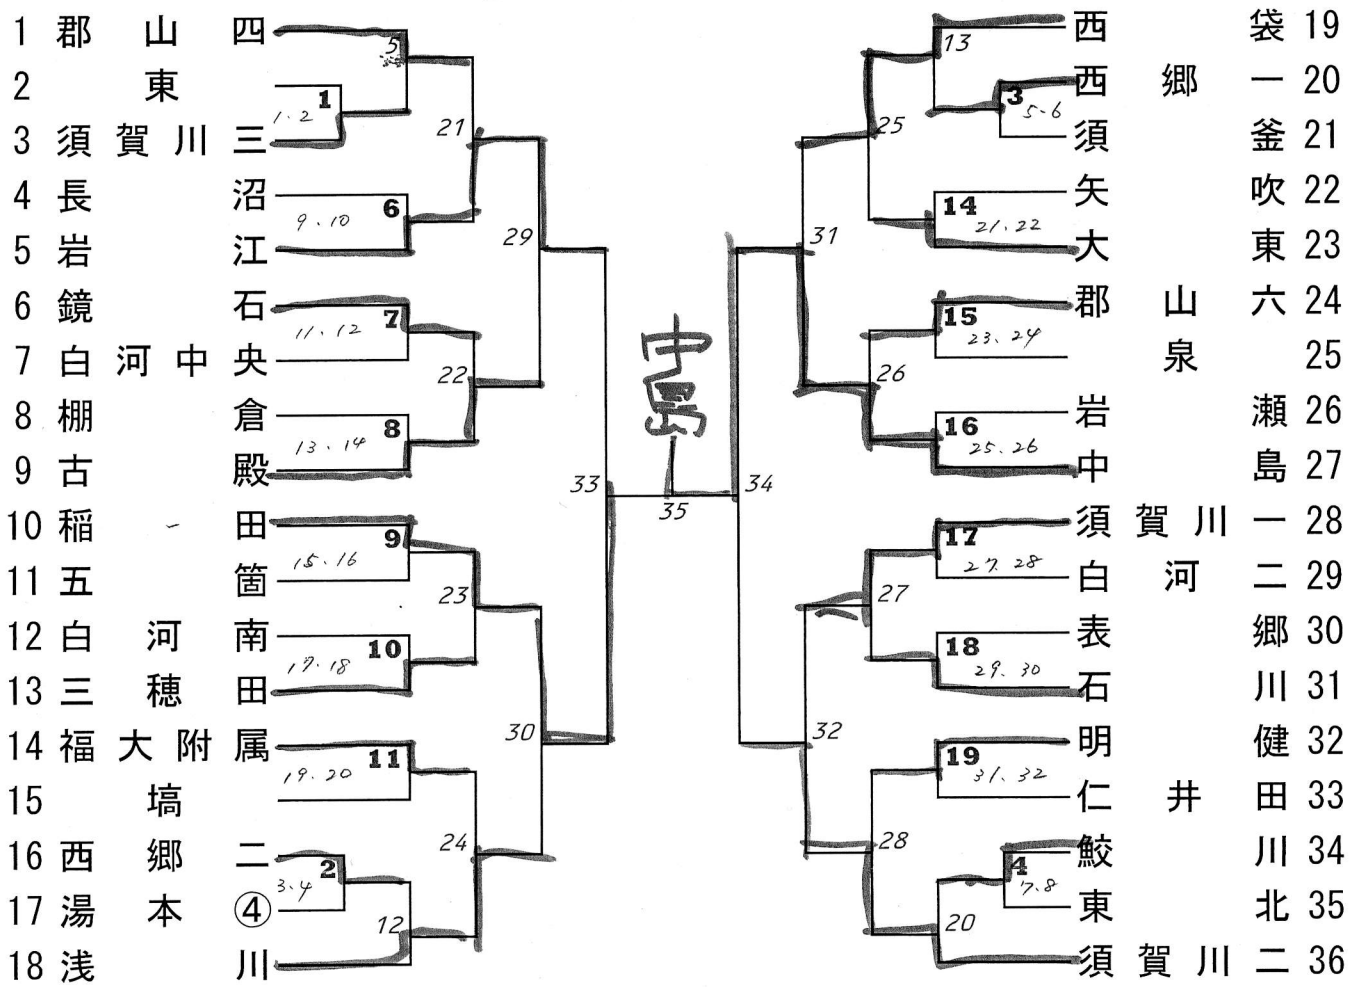

団体戦は男女とも試合番号が太字のもののみ5番まで実施 その他は3点先取

【中学男子団体】