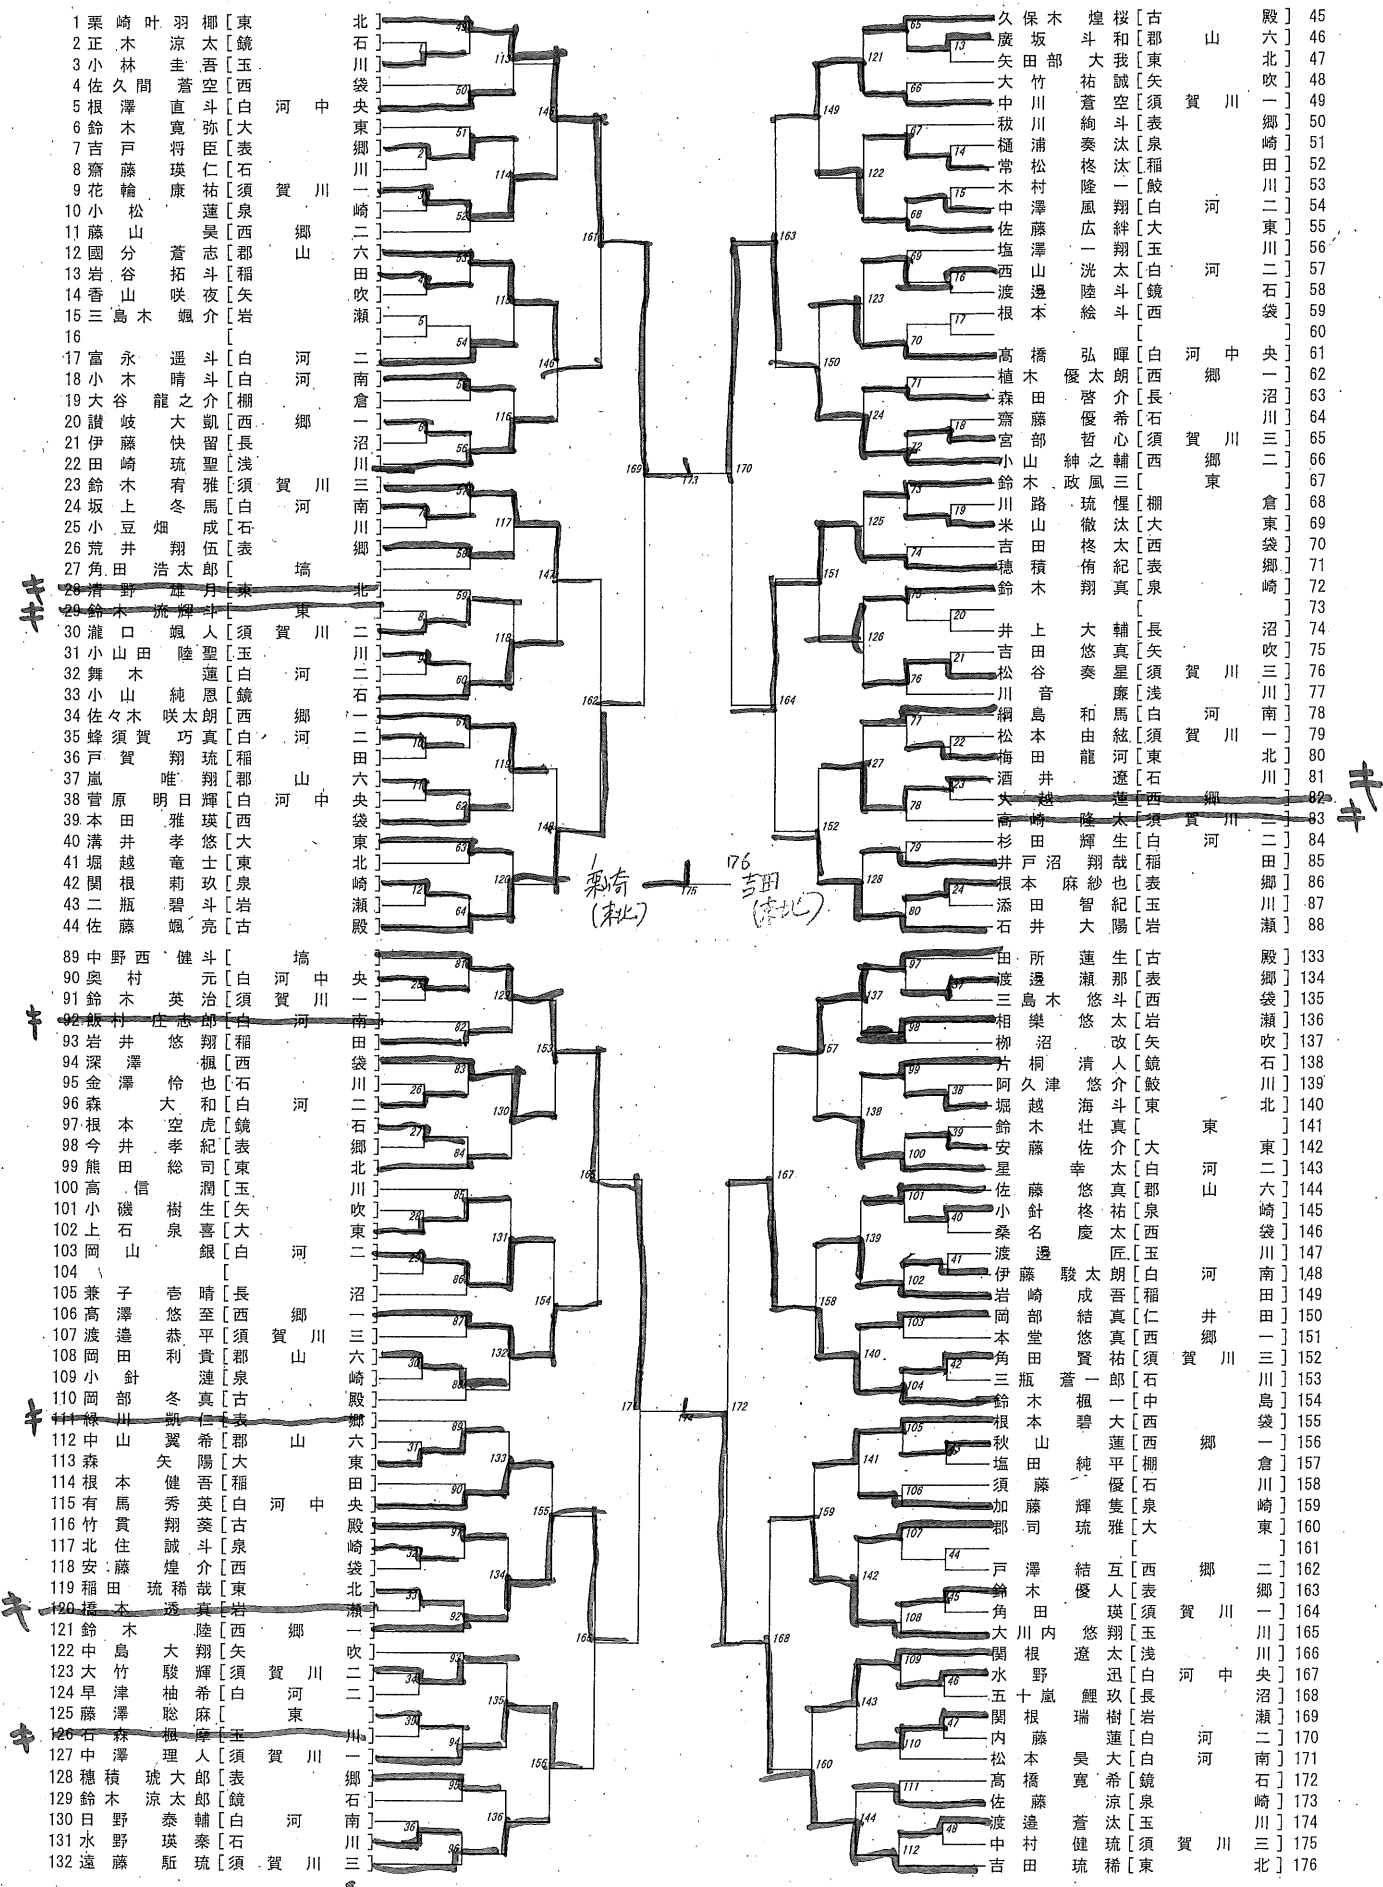

【中学2年男子シングルス】

キ

キ

キ

キ

キ

キ

キ

【中学2年女子シングルス】

1	藤成陽向	[東北]	65	村上瑠空	[東北]	65
2	鈴木結衣	[岩瀬]	66	橋本千愛	[郡山]	66
3	常盤南音	[浅川]	67	熊田愛華	[ひらた清風]	67
4	森合絆	[須賀川]	68	川口彩香	[須賀川]	68
5	大戸美優	[玉川]	69	橋本彩音	[玉川]	69
6	與儀和桂	[白河]	70	渡辺華帆	[白河]	70
7	佐藤凛乃	[西郷]	71	高橋はのい	[白河]	71
8	大河原栲	[鏡石]	72	小貫桃花	[鏡石]	72
9	鈴木愛望	[西郷]	73	齊藤莉愛	[白河]	73
10	中路絢香	[西袋]	74	畑美月	[須賀川]	74
11	田野愛美	[ひらた清風]	75	須釜莉央	[玉川]	75
12	朝倉優音	[大信]	76	須玉彩	[西袋]	76
13	鈴木更沙	[白河]	77	吉田莉乃	[大信]	77
14	安藤蓮	[須賀川]	78	小木紗耶	[石川]	78
15	永林來愛	[玉川]	79	深谷凜	[矢祭]	79
16	佐川樹里	[高埜]	80	木船紗希	[岩瀬]	80
17	水野夏希	[古賀川]	81	根本蒼	[白河]	81
18	添田夏海	[須賀川]	82	細山陽	[郡山]	82
19	菊池華和	[矢祭]	83	渡邊千夏	[須賀川]	83
20	鈴木玲名	[西郷]	84	坂本ひなた	[玉川]	84
21	鈴木萌生	[東北]	85	富永千早	[矢吹]	85
22	星柚那	[ひらた清風]	86	荒川みなみ	[ひらた清風]	86
23	伊藤麗来	[西袋]	87	佐藤麻琴	[大信]	87
24	鈴木芭奈	[白河]	88	黒津愛	[須賀川]	88
25	小林聖奈	[鏡石]	89	大高絢美	[東北]	89
26	鈴木海穂	[石川]	90	鎌田帆帆	[小塩江]	90
27	本田葉莉	[岩瀬]	91	廣橋きら	[白河]	91
28	諸根莉緒	[矢吹]	92	江田那帆	[浅川]	92
29	菊地千恵美	[大信]	93	近藤果	[鏡石]	93
30	佐藤美佑	[長沼]	94	五十嵐夏希	[西郷]	94
31	双里明日香	[玉川]	95	野村朱音	[鏡石]	95
32	菅野陽向	[郡山]	96	石川榎	[古殿]	96
33	池島怜奈	[須賀川]	97	若松華音	[ひらた清風]	97
34	荒川真央	[ひらた清風]	98	水野ななせ	[古殿]	98
35	芳賀七海	[白河]	99	大野美月	[鏡石]	99
36	高岡莉央	[白河]	100	飯塚美玲	[須賀川]	100
37	田所愛優	[古殿]	101	町島杏	[玉川]	101
38	根本美空	[西袋]	102	安藤心緒	[須賀川]	102
39	本田理乙	[東北]	103	角田佳穂	[白河]	103
40	佐藤妃美	[須賀川]	104	添田姫愛	[西袋]	104
41	坪井美波	[玉川]	105	白岩莉子	[泉崎]	105
42	神場唯白	[白河]	106	佐藤杏美	[大信]	106
43	鈴木凛乃	[白河]	107	笹島亜美	[浅川]	107
44	吉田莉明	[鏡石]	108	川美咲	[岩瀬]	108
45	鈴木明依	[ひらた清風]	109	久保木結衣	[ひらた清風]	109
46	山口優希	[矢祭]	110	方生愛	[棚倉]	110
47	寺島幸穂	[岩瀬]	111	小椋心優	[矢祭]	111
48	有賀咲美	[古殿]	112	金澤凛乃	[長沼]	112
49	有賀羽美	[古殿]	113	佐藤佑奈	[西郷]	113
50	箭内佑希	[須賀川]	114	鈴木蓮音	[古殿]	114
51	合田穂乃	[西郷]	115	美汐	[鏡石]	115
52	菅家望央	[郡山]	116	美琴	[東北]	116
53	兼子菜々	[長沼]	117	美奈	[西郷]	117
54	鈴木乃愛	[東北]	118	美奈	[西郷]	118
55	遠藤里桜	[ひらた清風]	119	美奈	[西郷]	119
56	伊藤妃由	[泉崎]	120	美奈	[西郷]	120
57	菅野七海	[白河]	121	美奈	[西郷]	121
58	島田美優	[浅川]	122	美奈	[西郷]	122
59	秋元美音	[大信]	123	美奈	[西郷]	123
60	斑目唯生	[鏡石]	124	美奈	[西郷]	124
61	吉村織花	[玉川]	125	美奈	[西郷]	125
62	福島理央	[西袋]	126	美奈	[西郷]	126
63	沼端紫	[矢祭]	127	美奈	[西郷]	127
64	角田凛	[矢吹]	128	美奈	[西郷]	128